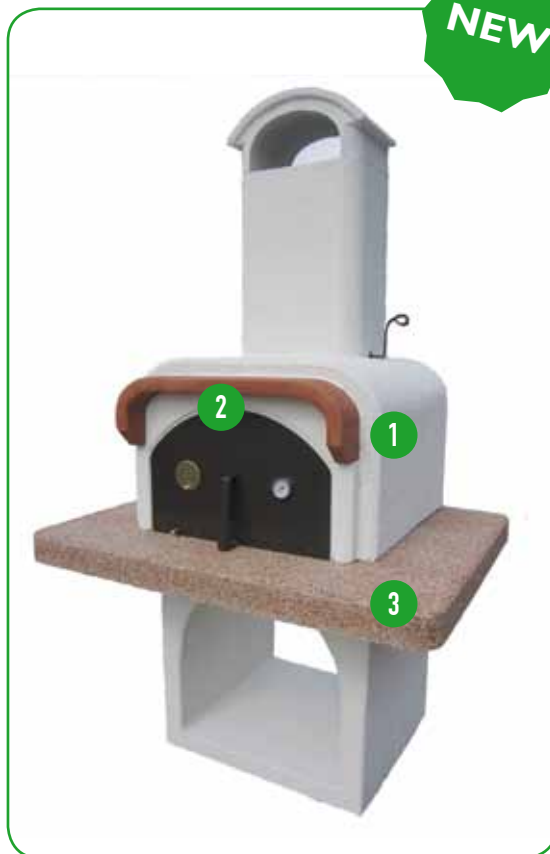

CRETA 2

cod. 803101210

cm 118x92x204 kg 600

1

FORNO A LEGNA IN REFRATTARIO CON
PORTINA DOTATA DI TERMOMETRO E
REGOLAZIONE ARIA (51X52 CM)
WOOD-FIRED OVEN EQUIPPED WITH DOOR,
THERMOMETER AND AIR REGULATION
HOLZBACKOFEN AUS SCHAMOTTE MIT TÜR,
THERMOMETER UND LUFTREGELUNG
FOUR A BOIS EN REFRACTAIRE AVEC PORTE
EQUIPEE DE THERMOMETRE ET REGLAGE
DE L'AIR

2

ISOLANTE IN FIBRA CERAMICA
CERAMIC FIBER INSULATION
KERAMIKISOLIERUNG
ISOLATION EN FIBRE CÉRAMIQUE

3

PIANO LAVORO IN MARMOTECH FINITURA
GRANITO ANTICO
WORKTOP IN MARMOTECH ANCIENT EFFECT
GRANIT FINISH
SIMSPLATTE AUS MARMOTECH IN ANTIKOPTIK
GRANITAUSFÜHRUNG
PLAN DE TRAVAIL EN MARMOTECH FINITION
GRANIT ANCIEN

NEW