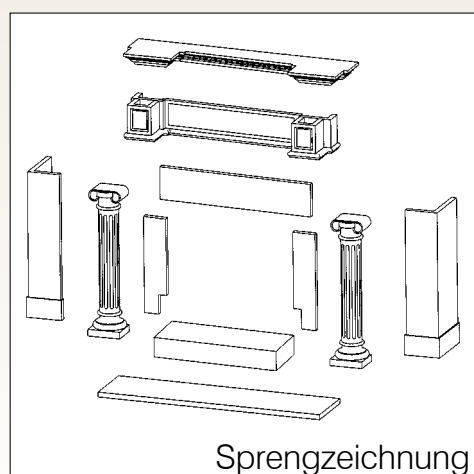

Marmorfassade
11/Versailles E

Elektrofeuer
DBL 2000 BA
mit Fernbedienung
mit 2 kW Heizleistung

Größe (H/B/T)
ca. 125 x 150 x 50 cm

Marmorart
Naturweiß poliert,