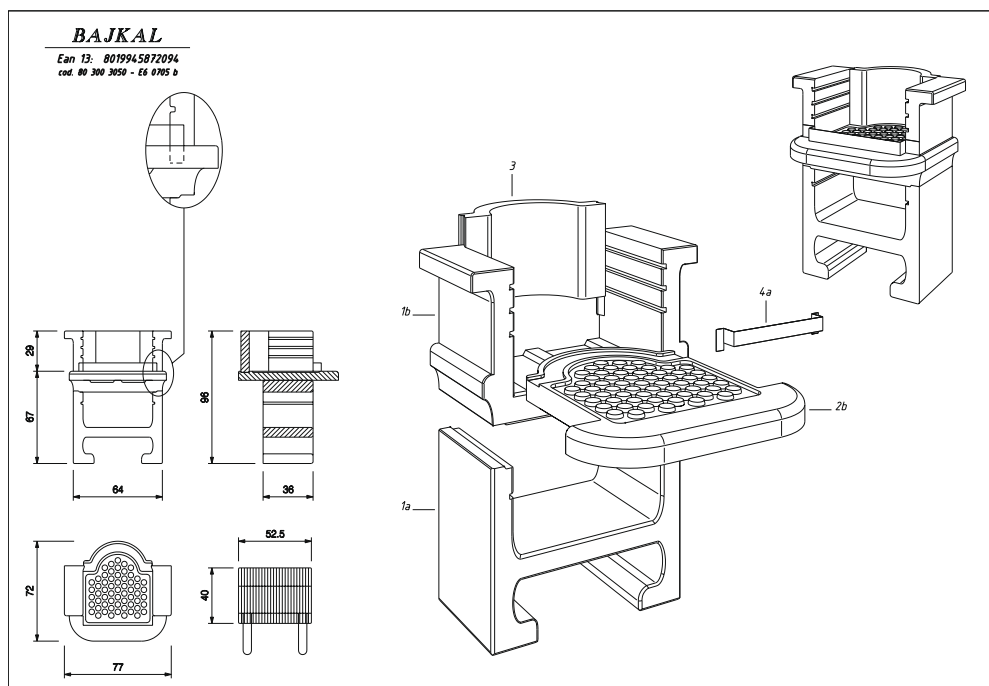

ACCESSORIES:

Cooking grill 52,5x40 cm

Safety fire guard

FUEL: Charcoal

PRODUCT CODE : 80 300 3050
EAN CODE : 80 199 458 72094
PRODUCT CODE - SAMPLE : 80 300 3052
EAN CODE - SAMPLE : 80 199 458 72117

PALLET : 60x82
P.CES/PALLET : 1
P.CES/TRUCK 25 Ton. : 132
P.CES/TRUCK 30 Ton. : 132
P.CES/CONTAINER 40' : 104
MINIMUM ORDER : 2