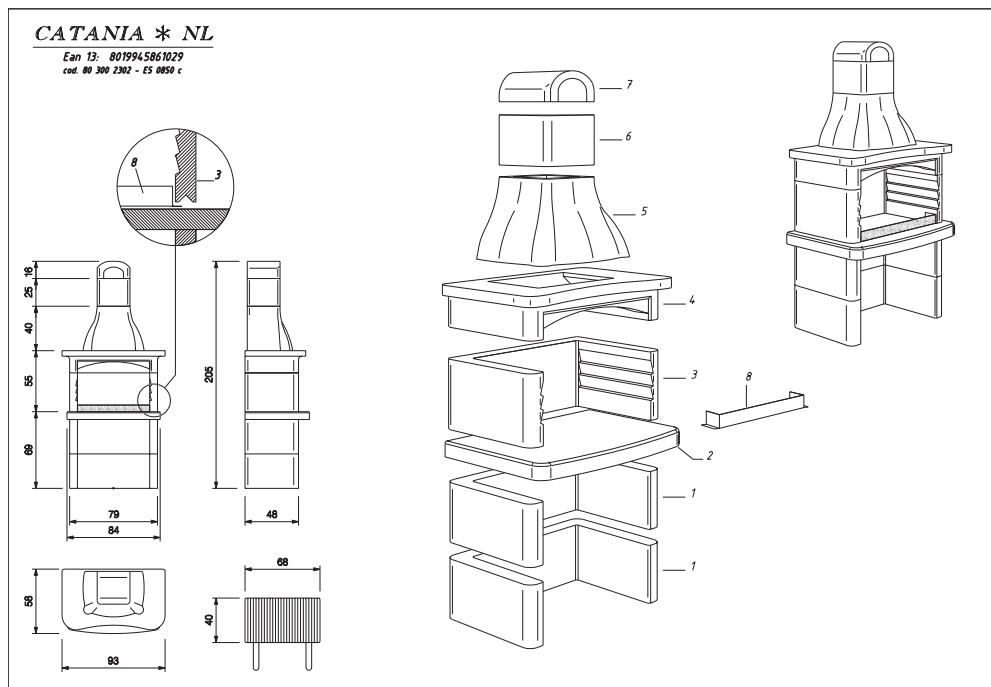

ACCESSORIES:

Cooking grill 68x40 cm

Safety fire guard

FUEL: Charcoal

PRODUCT CODE : 80 300 2302
EAN CODE : 80 199 458 61029
PRODUCT CODE - SAMPLE : 80 300 2303
EAN CODE - SAMPLE : 80 199 458 61036

PALLET : 60x100
P.CES/PALLET : 1
P.CES/TRUCK 25 Ton. : 76
P.CES/TRUCK 30 Ton. : 92
P.CES/CONTAINER 40" : 80
MINIMUM ORDER : 1