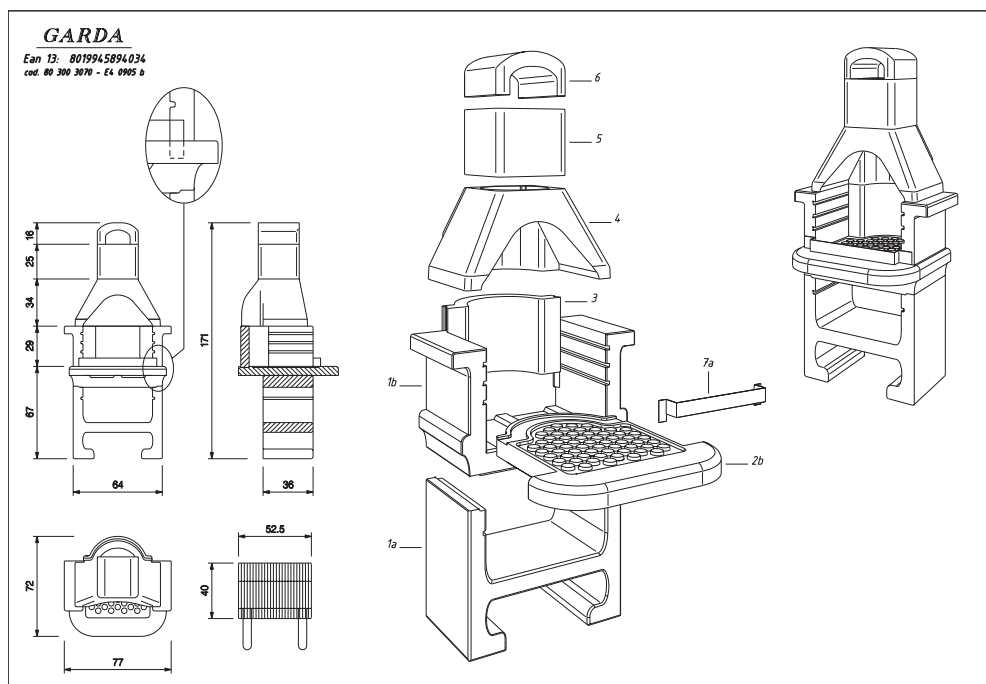

ACCESSORIES:

Cooking grill 52,5x40 cm

Safety fire guard

FUEL: Charcoal

PRODUCT CODE : 80 300 3070
EAN CODE : 80 199 458 94034
PRODUCT CODE - SAMPLE : 80 300 3072
EAN CODE - SAMPLE : 80 199 458 94058

PALLET : 80x80
P.CES/PALLET : 1
P.CES/TRUCK 25 Ton. : 96
P.CES/TRUCK 30 Ton. : 96
P.CES/CONTAINER 40' : 56
MINIMUM ORDER : 2