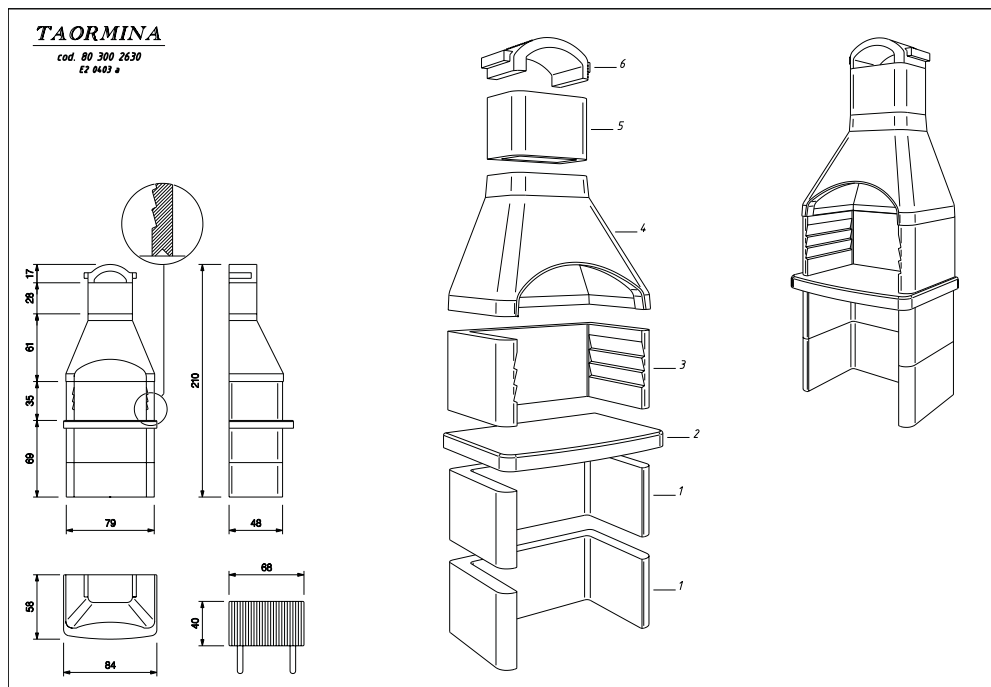

ACCESSORIES:

Cooking grill 68x40 cm
Safety fire guard

FUEL: Charcoal

PRODUCT CODE : 80 300 2630
EAN CODE : 80 199 458 61043
PRODUCT CODE - SAMPLE : 80 300 2632
EAN CODE - SAMPLE : 80 199 458 95109

PALLET : 60x82
P.CES/PALLET : 1
P.CES/TRUCK 25 Ton. : 64
P.CES/TRUCK 30 Ton. : 64
P.CES/CONTAINER 40" : 52
MINIMUM ORDER : 1