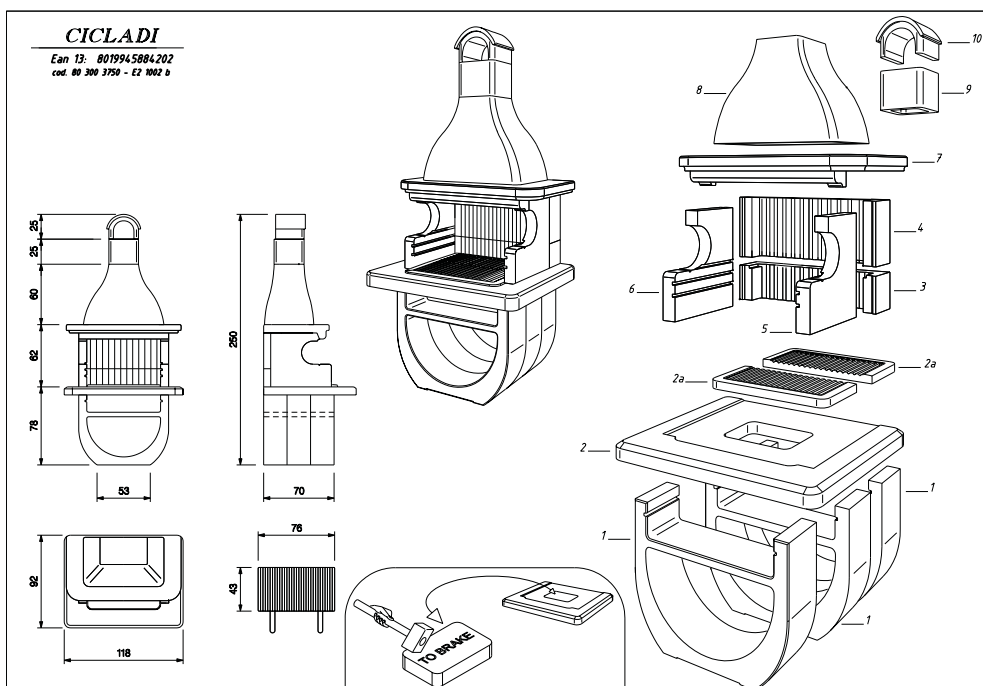

Safety fire guard

Refractory fireplace plates

FUEL: Wood - Charcoal

PRODUCT CODE : 80 300 3750
EAN CODE : 80 199 458 84202
PRODUCT CODE - SAMPLE : 80 300 3752
EAN CODE - SAMPLE : 80 199 458 84226

PALLET : 120x80
P.CES/PALLET : 1
P.CES/TRUCK 25 Ton. : 33
P.CES/TRUCK 30 Ton. : 33
P.CES/CONTAINER 40" : 23
MINIMUM ORDER : 1