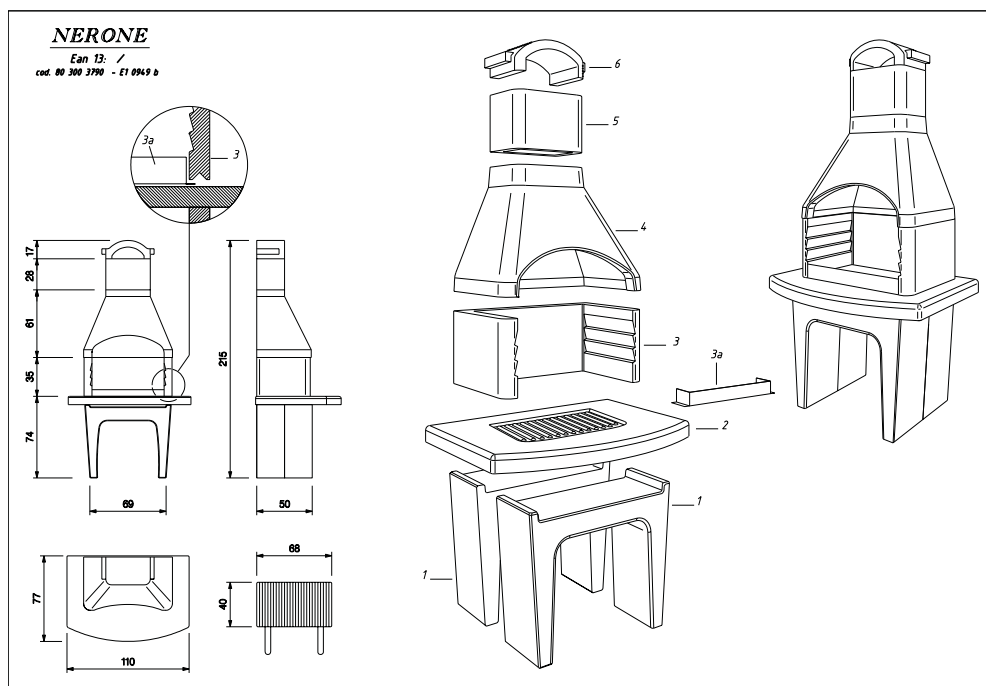

ACCESSORIES:

Cooking grill 68x40 cm

Safety fire guard

FUEL: Charcoal

PRODUCT CODE : 80 300 3790
EAN CODE : 80 199 458 85209
PRODUCT CODE - SAMPLE : 80 300 3792
EAN CODE - SAMPLE : 80 199 458 85223

PALLET : 60x82
P.CES/PALLET : 1
P.CES/TRUCK 25 Ton. : 64
P.CES/TRUCK 30 Ton. : 64
P.CES/CONTAINER 40' : 52
MINIMUM ORDER : 1