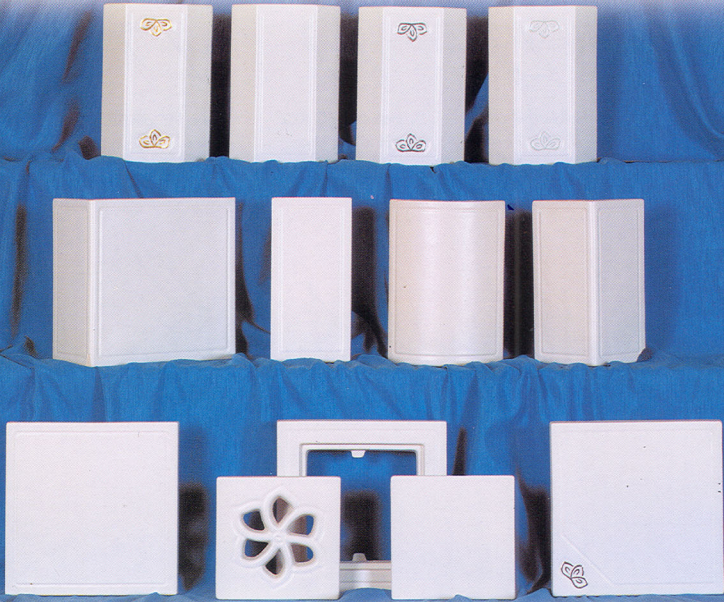

### HAUPTVERWALTUNG:

Hochstraße 197 - 215  
47228 Duisburg (Rheinhu)  
Telefon (0 20 65) 99 7-0  
Fax (0 20 65) 99 7-1 99

Abbildung – Glasur weiss-matt

Kachelgröße 22 x 22 cm

IN FOLGENDEN GLASUREN LIEFERBAR: