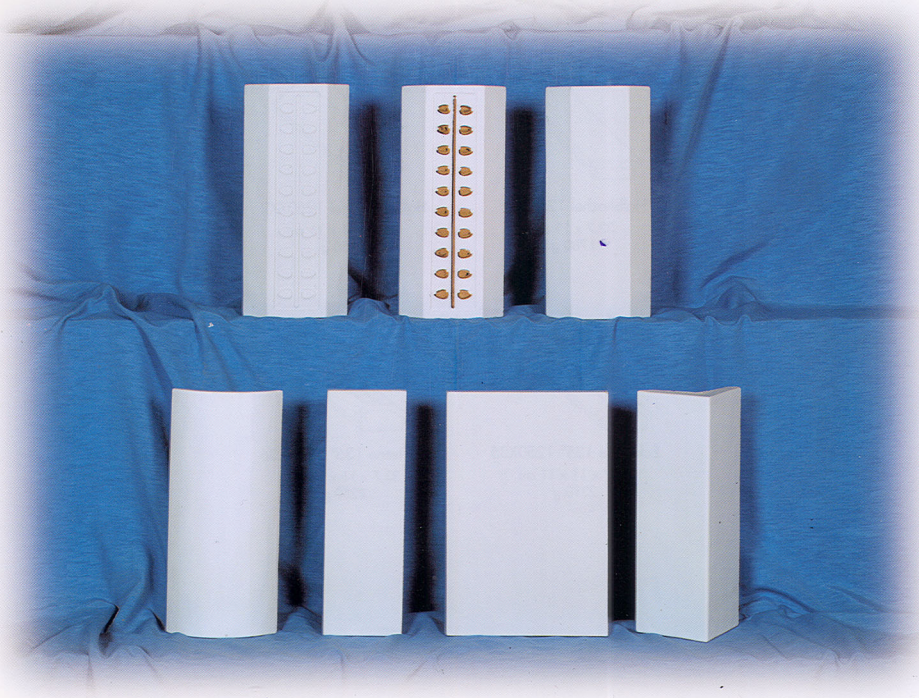

### Ecklisenen 90° mit Bemalung

auf nevada	(103)
auf weiß-matt	(190)
auf quarz-weiß	(430)
auf sahara	(435)

GmbH + Co. KG  
**HARK** Die Nr. 1  
im Kamin- und  
Kachelofenbau

**HAUPTVERWALTUNG:**  
Hochstraße 197 - 215  
47228 Duisburg (Rheinbau)  
Telefon (0 20 65) 99 7-0  
Fax (0 20 65) 99 7-1 99