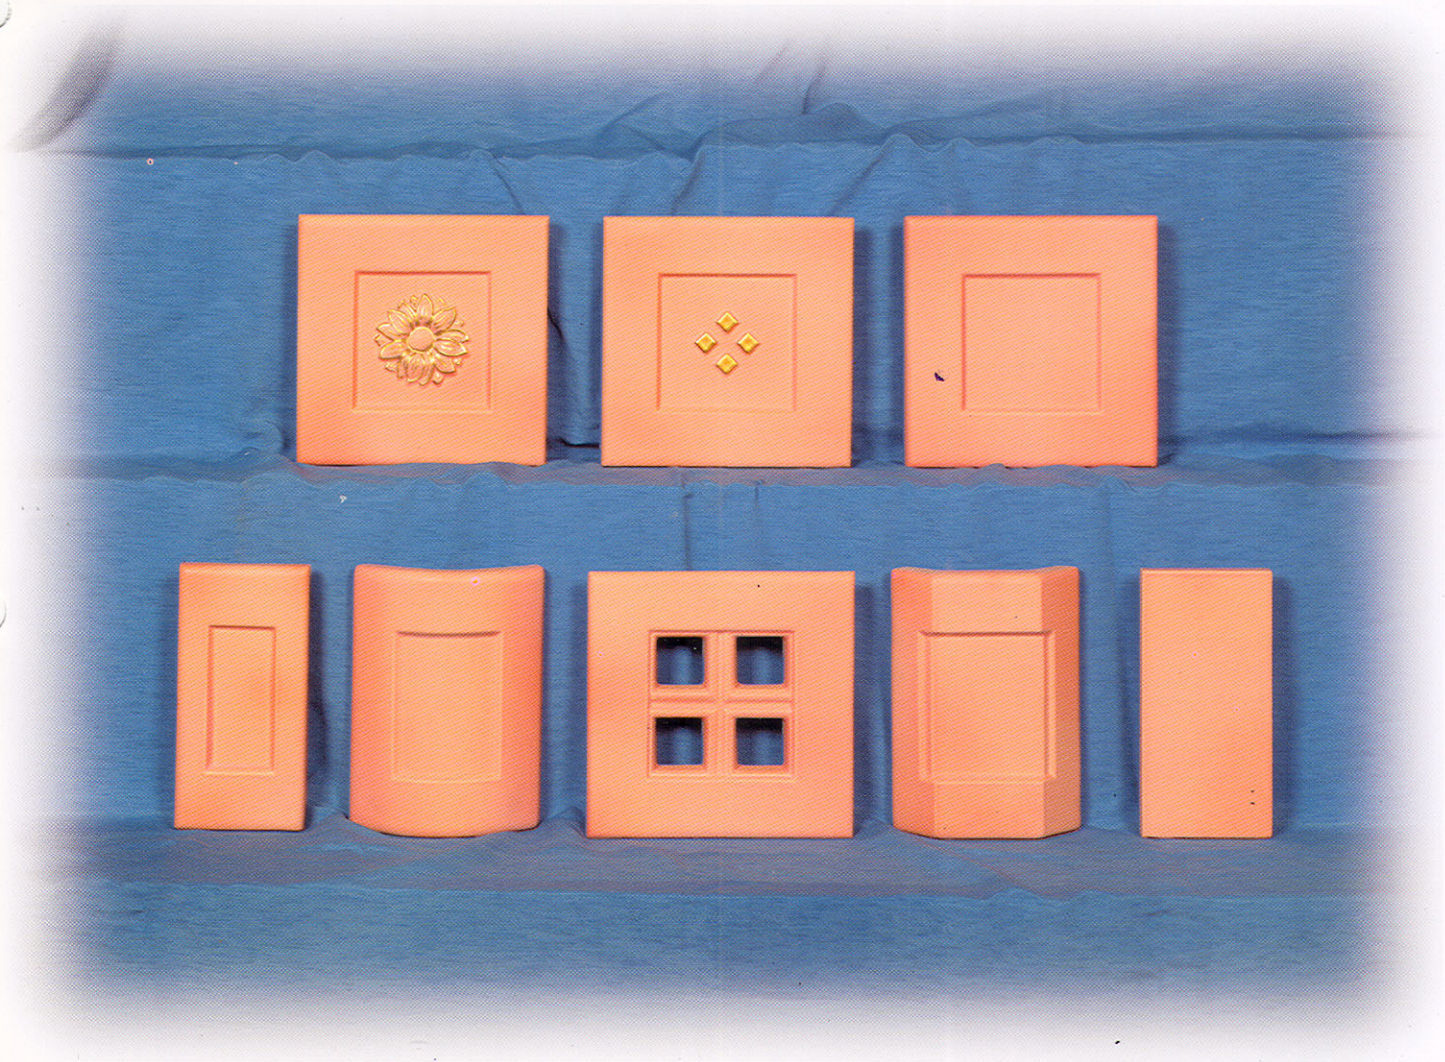

### HAUPTVERWALTUNG:

Hochstraße 197 - 215  
47228 Duisburg (Rheinland)  
Telefon (0 20 65) 99 7-0  
Fax (0 20 65) 99 7-1 99

CHALETKACHEL

Abbildung – Glasur terracotta

**Kachelgröße 22 x 22 cm**

IN FOLGENDEN GLASUREN LIEFERBAR: