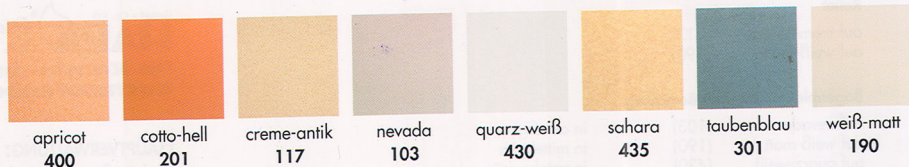

Kachelgröße 22 x 22 cm

IN FOLGENDEN GLASUREN LIEFERBAR: